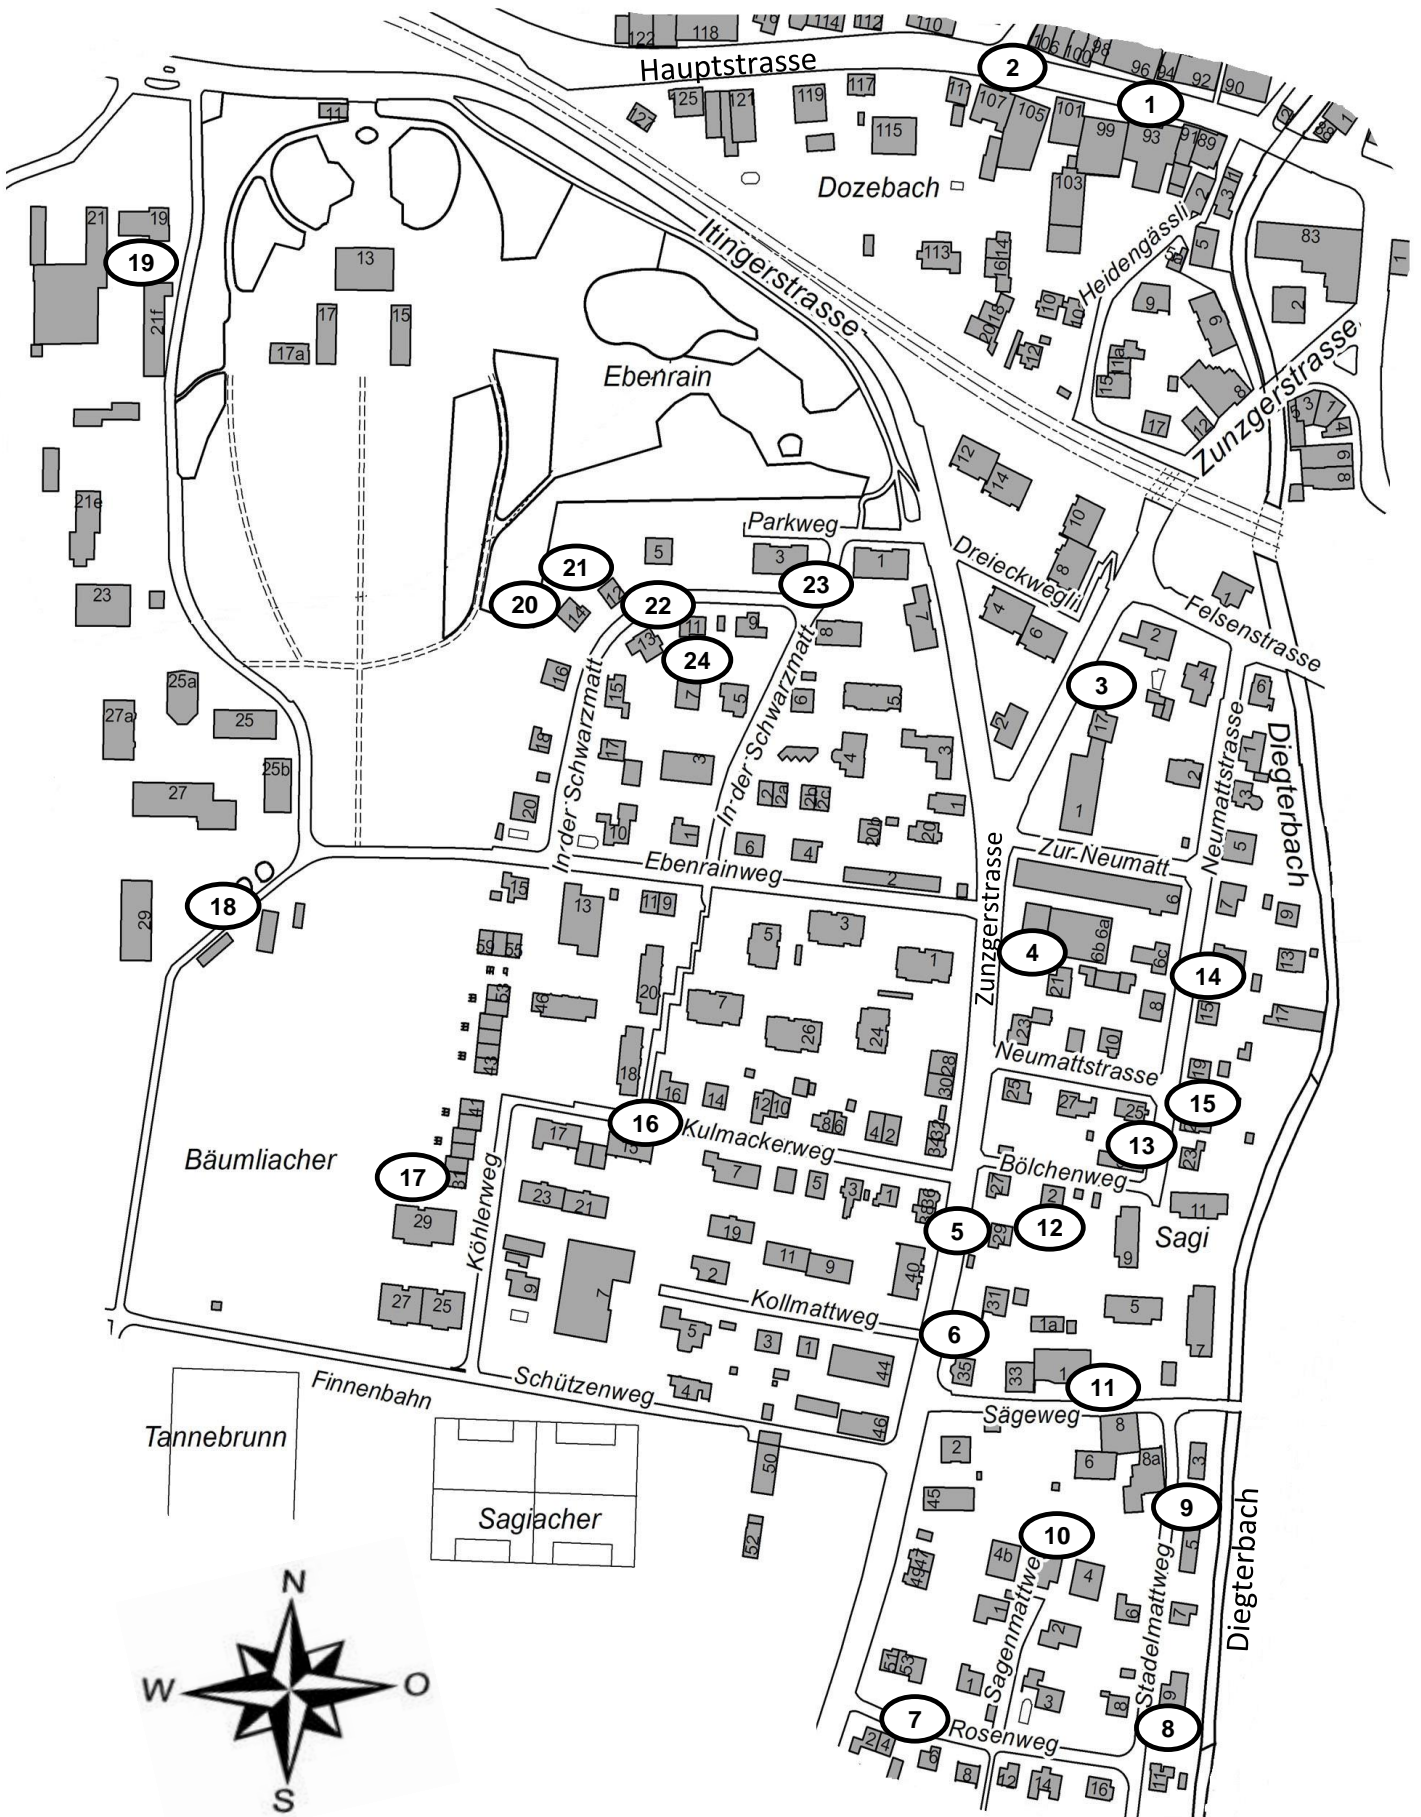

Die Fenster sind ab Dämmerung  
bis 23.00 Uhr beleuchtet

Plan auch auf:  
[www.frauenverein-sissach.ch](http://www.frauenverein-sissach.ch)

Nr.	Standort
1	Hauptstrasse 93
2	* Hauptstrasse 107
3	Zunzgerstrasse 17
4	Zunzgerstrasse 21
5	Zunzgerstrasse 29
6	* Zunzgerstrasse 35
7	Rosenweg 4
8	Stadelmattweg 9
9	Stadelmattweg 5
10	* Stadelmattweg 4
11	Sägeweg 1
12	Bölchenweg 2
13	Neumattstrasse 25
14	* Neumattstrasse 15
15	Neumattstrasse 19
16	Kulmackerweg 16
17	Köhlerweg 31
18	* Ebenrainweg 25e (Gmüeserei)
19	* Itingerstrasse 19 (Gutsbetrieb Ebenrain)
20	In der Schwarzmatt 14
21	** In der Schwarzmatt 12
22	In der Schwarzmatt 13
23	Parkweg 3 (2. Stock)
24	In der Schwarzmatt 7

\* Am Eröffnungsabend wird eine Kleinigkeit angeboten  
 (\*\* Ausschank gemeinsam mit Nr. 20)

## *Begehbbarer Adventskalender 2023*

Vom 1. Dezember 2023 bis 6. Januar 2024

*Der Frauenverein wünscht Ihnen  
 eine schöne Adventszeit und  
 viel Freude beim Rundgang!*

  
 F R A U E N V E R E I N  
 S I S S A C H